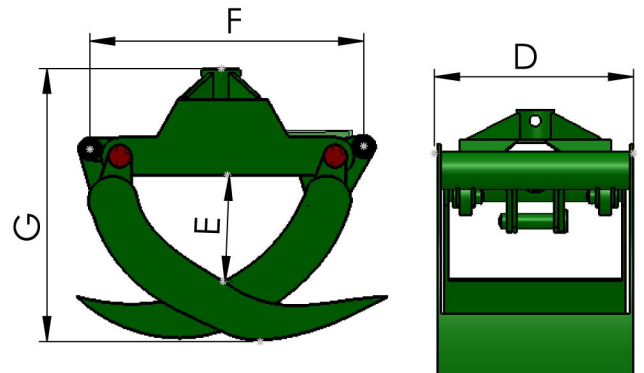

### ΤΕΧΝΙΚΑ ΣΤΟΙΧΕΙΑ / TECHNICAL DATA

**CE**

ΑΡΠΑΓΗ ΞΥΛΩΝ WOOD GRAB	ΤΥΠΟΣ/TYPE	
	<b>GBW 20</b>	<b>GBW 10</b>
A	1900mm	1350mm
B	750mm	650mm
C	600mm	400mm
D	450mm	300mm
E	300mm	220mm
F	720mm	650mm
G	610mm	560mm
ΑΠΟΒΑΡΟ WEIGHT	220kg	160kg