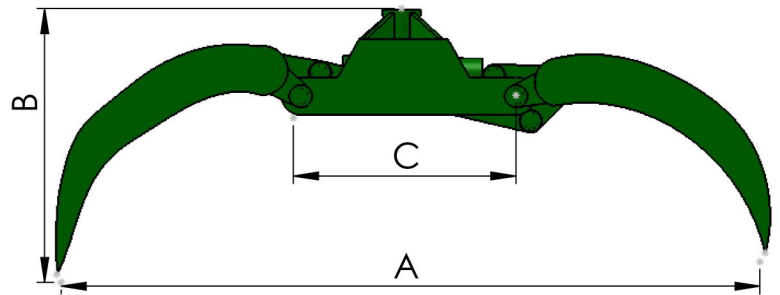

### ΤΕΧΝΙΚΑ ΣΤΟΙΧΕΙΑ / TECHNICAL DATA

**CE**

ΑΡΠΑΓΗ ΞΥΛΩΝ WOOD GRAB	ΤΥΠΟΣ/TYPE	
	<b>GBW 20</b>	<b>GBW 10</b>
A	1900mm	1350mm
B	750mm	650mm
C	600mm	400mm
D	450mm	300mm
E	300mm	220mm
F	720mm	650mm
G	610mm	560mm
ΑΠΟΒΑΡΟ WEIGHT	220kg	160kg