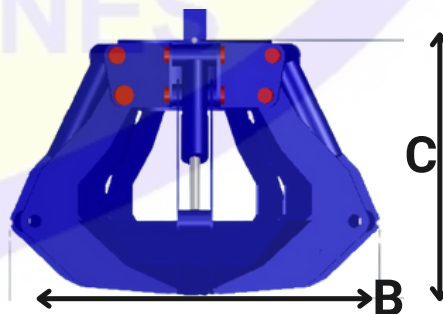

	G/ME 3000	G/ME 1850	G/ME 1600	G/ME 1250	G/ME 1000
A	3000mm	1850mm	1600mm	1250mm	1000mm
B	2520mm	1200mm	1000mm	800mm	650mm
C	2200mm	900mm	960mm	600mm	550mm
βάρος weight	1750kg	350kg	280kg	250kg	180kg
νύχια nails	4/5	4/5	4/5	4/5	4